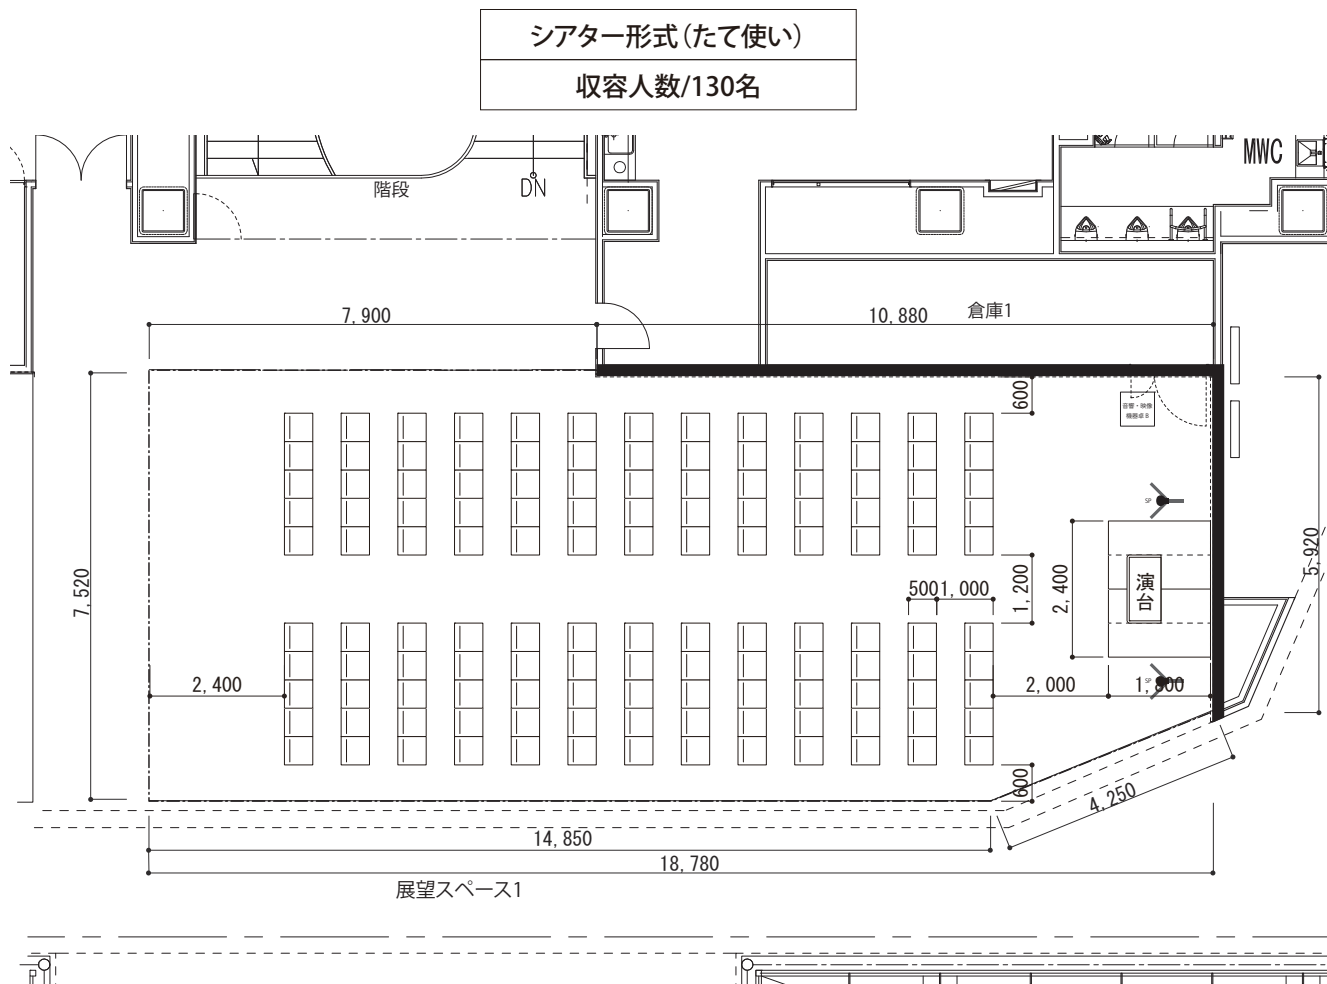

20F - そらの広場 (135㎡)

■貸出スペースは、そらの広場内のみとなります。
※カーペット敷き範囲でのご利用とさせていただきます。

<参考レイアウト内_会場備品>

- ・ポータブルステージ
- ・演台
- ・スタッキングチェア (約50cm×約50cm)
- ・音響映像卓B、移動スピーカー

20F - そらの広場 (135㎡)

■貸出スペースは、そらの広場内のみとなります。
※カーペット敷き範囲でのご利用とさせていただきます。

<参考レイアウト内_会場備品>

- ・ポータブルステージ
- ・演台
- ・スタッキングチェア (約50cm×約50cm)
- ・音響映像卓B、移動スピーカー

シアター形式(よこ使い)

収容人数/88名