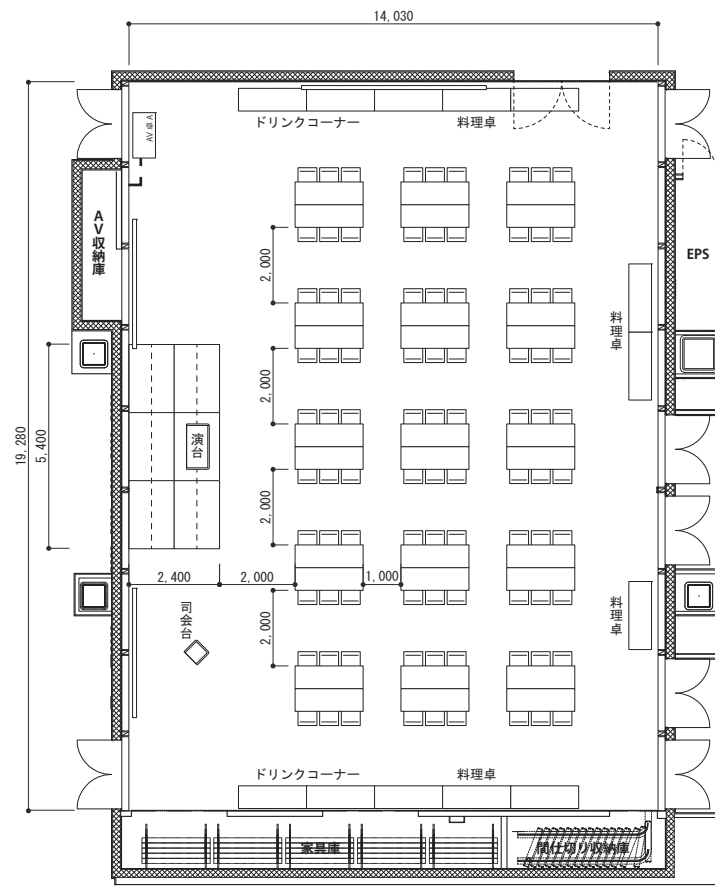

2F - 日報ホール__全面(270㎡)

■貸出スペースは、日報ホール内
(ホワイエ・バックヤード含)
となります。

<参考レイアウト内_会場備品>

- ・ポータブルステージ
- ・演台
- ・司会台
- ・スタッピングチェア(約50cm×約50cm)
- ・テーブル(W180cm×D60cm)
- ・音響映像卓A(天井スピーカ常設)

パーティー形式(たて使い)

収容人数/90名(6名掛け)

2F - 日報ホール__全面(270㎡)

■貸出スペースは、日報ホール内
(ホワイエ・バックヤード含)
となります。

<参考レイアウト内_会場備品>

- ・ポータブルステージ
- ・演台
- ・司会台
- ・スタッキングチェア(約50cm×約50cm)
- ・テーブル(W180cm×D60cm)
- ・音響映像卓A(天井スピーカ常設)

パーティー形式(よこ使い)

収容人数/90名(6名掛け)

2F - 日報ホール__全面(270㎡)

■貸出スペースは、日報ホール内
(ホワイエ・バックヤード含)
なります。

- <参考レイアウト内_会場備品>
- ・ポータブルステージ
 - ・演台
 - ・司会台
 - ・テーブル(W180cm×D60cm)
 - ・音響映像卓A(天井スピーカ常設)

パーティー形式(たて使い)
収容人数/63~112名(立食9~16名:7卓)

2F - 日報ホール__全面(270㎡)

■貸出スペースは、日報ホール内
(ホワイエ・バックヤード含)
なります。

<参考レイアウト内__会場備品>
・ポータブルステージ
・演台
・司会台
・テーブル(W180cm×D60cm)
・音響映像卓A(天井スピーカ常設)

パーティー形式(よこ使い)
収容人数/90~160名(立食9~16名:10卓)