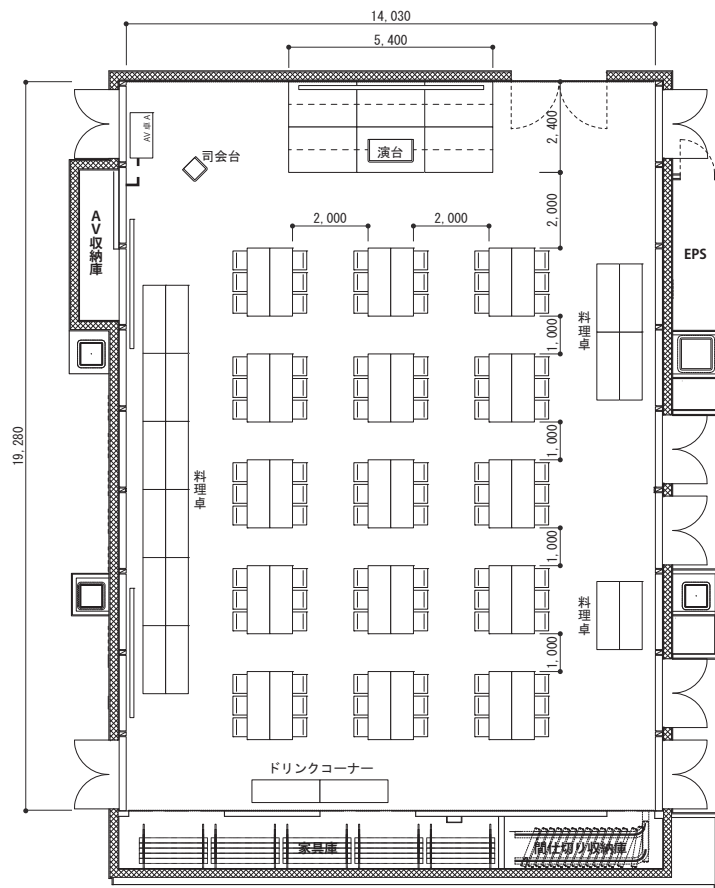

2F - 日報ホール__全面(270㎡)

■貸出スペースは、日報ホール内
(ホワイエ・バックヤード含)
となります。

<参考レイアウト内_会場備品>

- ・ポータブルステージ
- ・演台
- ・司会台
- ・スタッピングチェア(約50cm×約50cm)
- ・テーブル(W180cm×D60cm)
- ・音響映像卓A(天井スピーカ常設)

パーティー形式(たて使い)

収容人数/90名(6名掛け)

2F - 日報ホール__全面(270㎡)

■貸出スペースは、日報ホール内
(ホワイエ・バックヤード含)
となります。

<参考レイアウト内_会場備品>

- ・ポータブルステージ
- ・演台
- ・司会台
- ・スタッキングチェア(約50cm×約50cm)
- ・テーブル(W180cm×D60cm)
- ・音響映像卓A(天井スピーカ常設)

パーティー形式(よこ使い)

収容人数/90名(6名掛け)

2F - 日報ホール__全面(270㎡)

■貸出スペースは、日報ホール内
(ホワイエ・バックヤード含)
なります。

- <参考レイアウト内_会場備品>
- ・ポータブルステージ
 - ・演台
 - ・司会台
 - ・テーブル(W180cm×D60cm)
 - ・音響映像卓A(天井スピーカ常設)

パーティー形式(たて使い)
収容人数/63~112名(立食9~16名:7卓)

2F - 日報ホール__全面(270㎡)

■貸出スペースは、日報ホール内
(ホワイエ・バックヤード含)
なります。

<参考レイアウト内__会場備品>
・ポータブルステージ
・演台
・司会台
・テーブル(W180cm×D60cm)
・音響映像卓A(天井スピーカ常設)

パーティー形式(よこ使い)
収容人数/90~160名(立食9~16名:10卓)