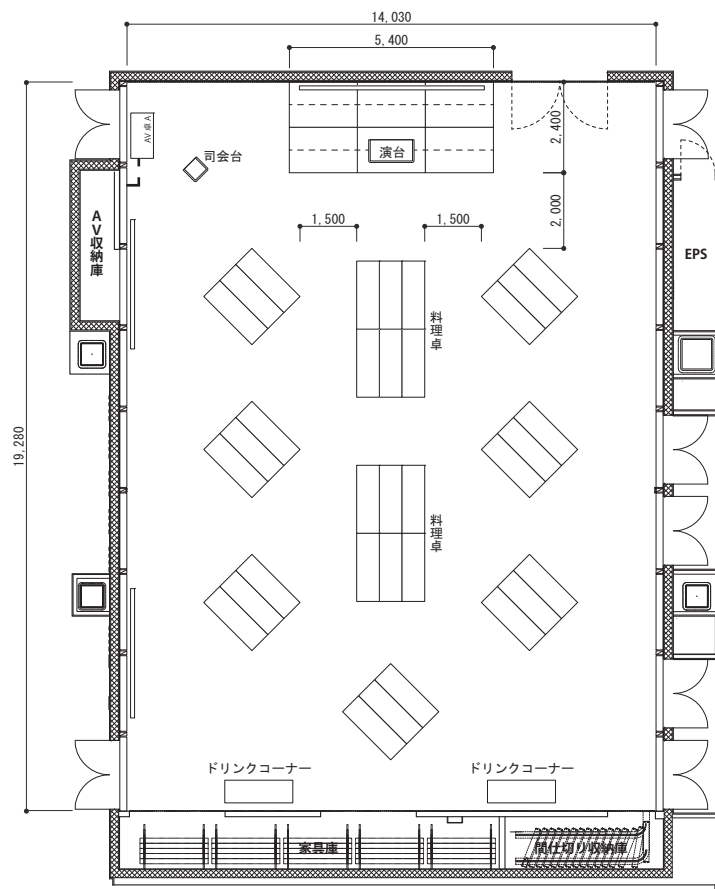

2F - 日報ホール__全面(270㎡)

■貸出スペースは、日報ホール内
(ホワイエ・バックヤード含)
となります。

<参考レイアウト内_会場備品>

- ・ポータブルステージ
- ・演台
- ・司会台
- ・スタッピングチェア(約50cm×約50cm)
- ・テーブル(W180cm×D60cm)
- ・音響映像卓A(天井スピーカ常設)

パーティー形式(たて使い)

収容人数/90名(6名掛け)

2F - 日報ホール__全面(270㎡)

■貸出スペースは、日報ホール内
(ホワイエ・バックヤード含)
となります。

<参考レイアウト内_会場備品>

- ・ポータブルステージ
- ・演台
- ・司会台
- ・スタッキングチェア(約50cm×約50cm)
- ・テーブル(W180cm×D60cm)
- ・音響映像卓A(天井スピーカ常設)

パーティー形式(よこ使い)

収容人数/90名(6名掛け)

2F - 日報ホール__全面(270㎡)

■貸出スペースは、日報ホール内
(ホワイエ・バックヤード含)
なります。

- <参考レイアウト内_会場備品>
- ・ポータブルステージ
 - ・演台
 - ・司会台
 - ・テーブル(W180cm×D60cm)
 - ・音響映像卓A(天井スピーカ常設)

パーティー形式(たて使い)
収容人数/63~112名(立食9~16名:7卓)

2F - 日報ホール__全面(270㎡)

■貸出スペースは、日報ホール内
(ホワイエ・バックヤード含)
なります。

<参考レイアウト内__会場備品>
・ポータブルステージ
・演台
・司会台
・テーブル(W180cm×D60cm)
・音響映像卓A(天井スピーカ常設)

パーティー形式(よこ使い)
収容人数/90~160名(立食9~16名:10卓)