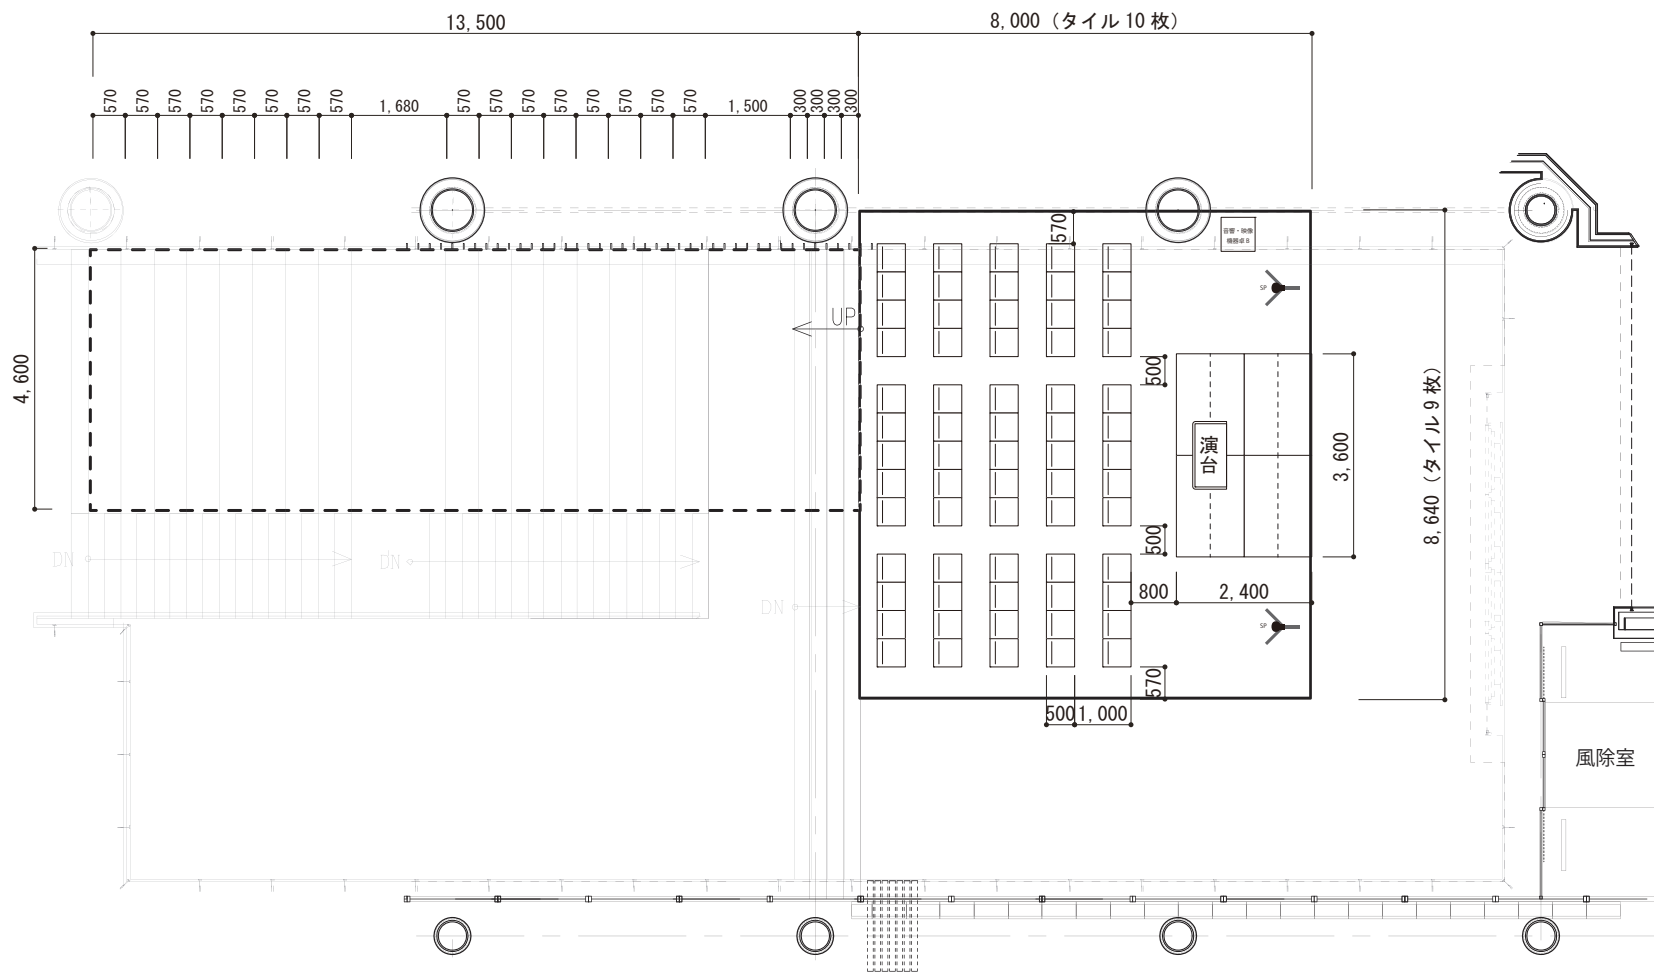

# 1F - みなと広場 (69㎡)

<木製大階段エリアもご利用いただけます。>

■貸出スペースは、みなと広場内と大階段(木製)になります。

※大階段ご利用時は、事前に管理スタッフとお打合せをお願いいたします。

※設営・撤去時に音のする作業等は、早朝・夜間で行っていただく場合がございます。

<参考レイアウト内\_会場備品>

- ・ポータブルステージ
- ・演台
- ・スタッキングチェア(約50cm×約50cm)
- ・音響映像卓B、移動スピーカー

シアター形式(たて使い)

収容人数/65名

# 1F - みなと広場 (69㎡)

<木製大階段エリアもご利用いただけます。>

■貸出スペースは、みなと広場内と大階段(木製)になります。

※大階段ご利用時は、事前に管理スタッフとお打合せをお願いいたします。

※設営・撤去時に音での作業等は、早朝・夜間で行っていただく場合がございます。

<参考レイアウト内\_会場備品>

- ・ポータブルステージ
- ・演台
- ・スタッキングチェア(約50cm×約50cm)
- ・音響映像卓B、移動スピーカー

シアター形式(よこ使い)

収容人数/65名