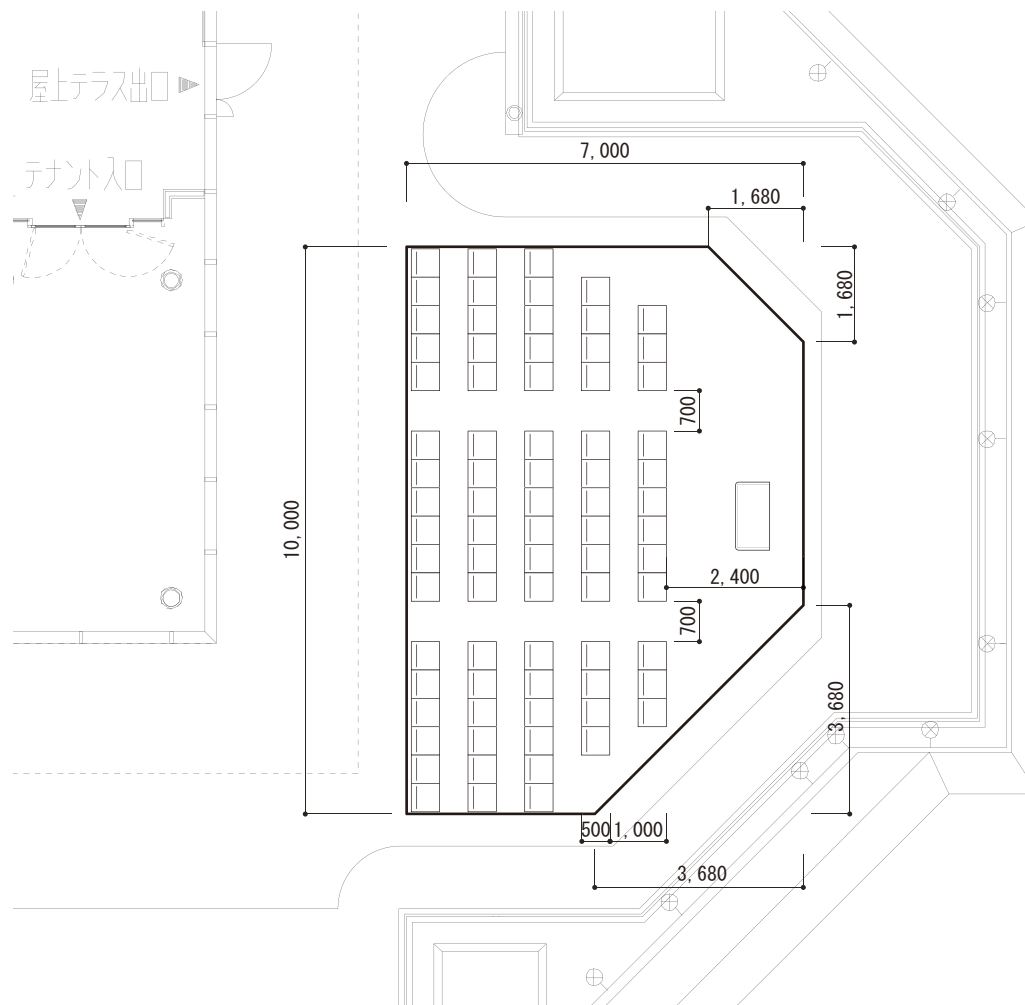

# 4F - みどりの広場 (62㎡)

- 貸出スペースは、みどりの広場内のみとなります。
- ※床面がウッドデッキ仕上げとなっております。
- ※雨天、強風、積雪等でご利用できない場合があります。
- ※屋外スペースのため、会場備品のご利用はできませんので、全てお持込となります。

<参考レイアウト内\_※持込備品>

- ・演台
- ・スタッキングチェア (約50cm×約50cm)

シアター形式(たて使い)

収容人数/77名

# 4F - みどりの広場 (62m<sup>2</sup>)

- 貸出スペースは、みどりの広場内のみとなります。
- ※床面がウッドデッキ仕上げとなっております。
- ※雨天、強風、積雪等でご利用できない場合があります。
- ※屋外スペースのため、会場備品のご利用はできませんので、全てお持込となります。

<参考レイアウト内\_※持込備品>

- ・演台
- ・スタッキングチェア(約50cm×約50cm)

シアター形式(よこ使い)

収容人数/70名