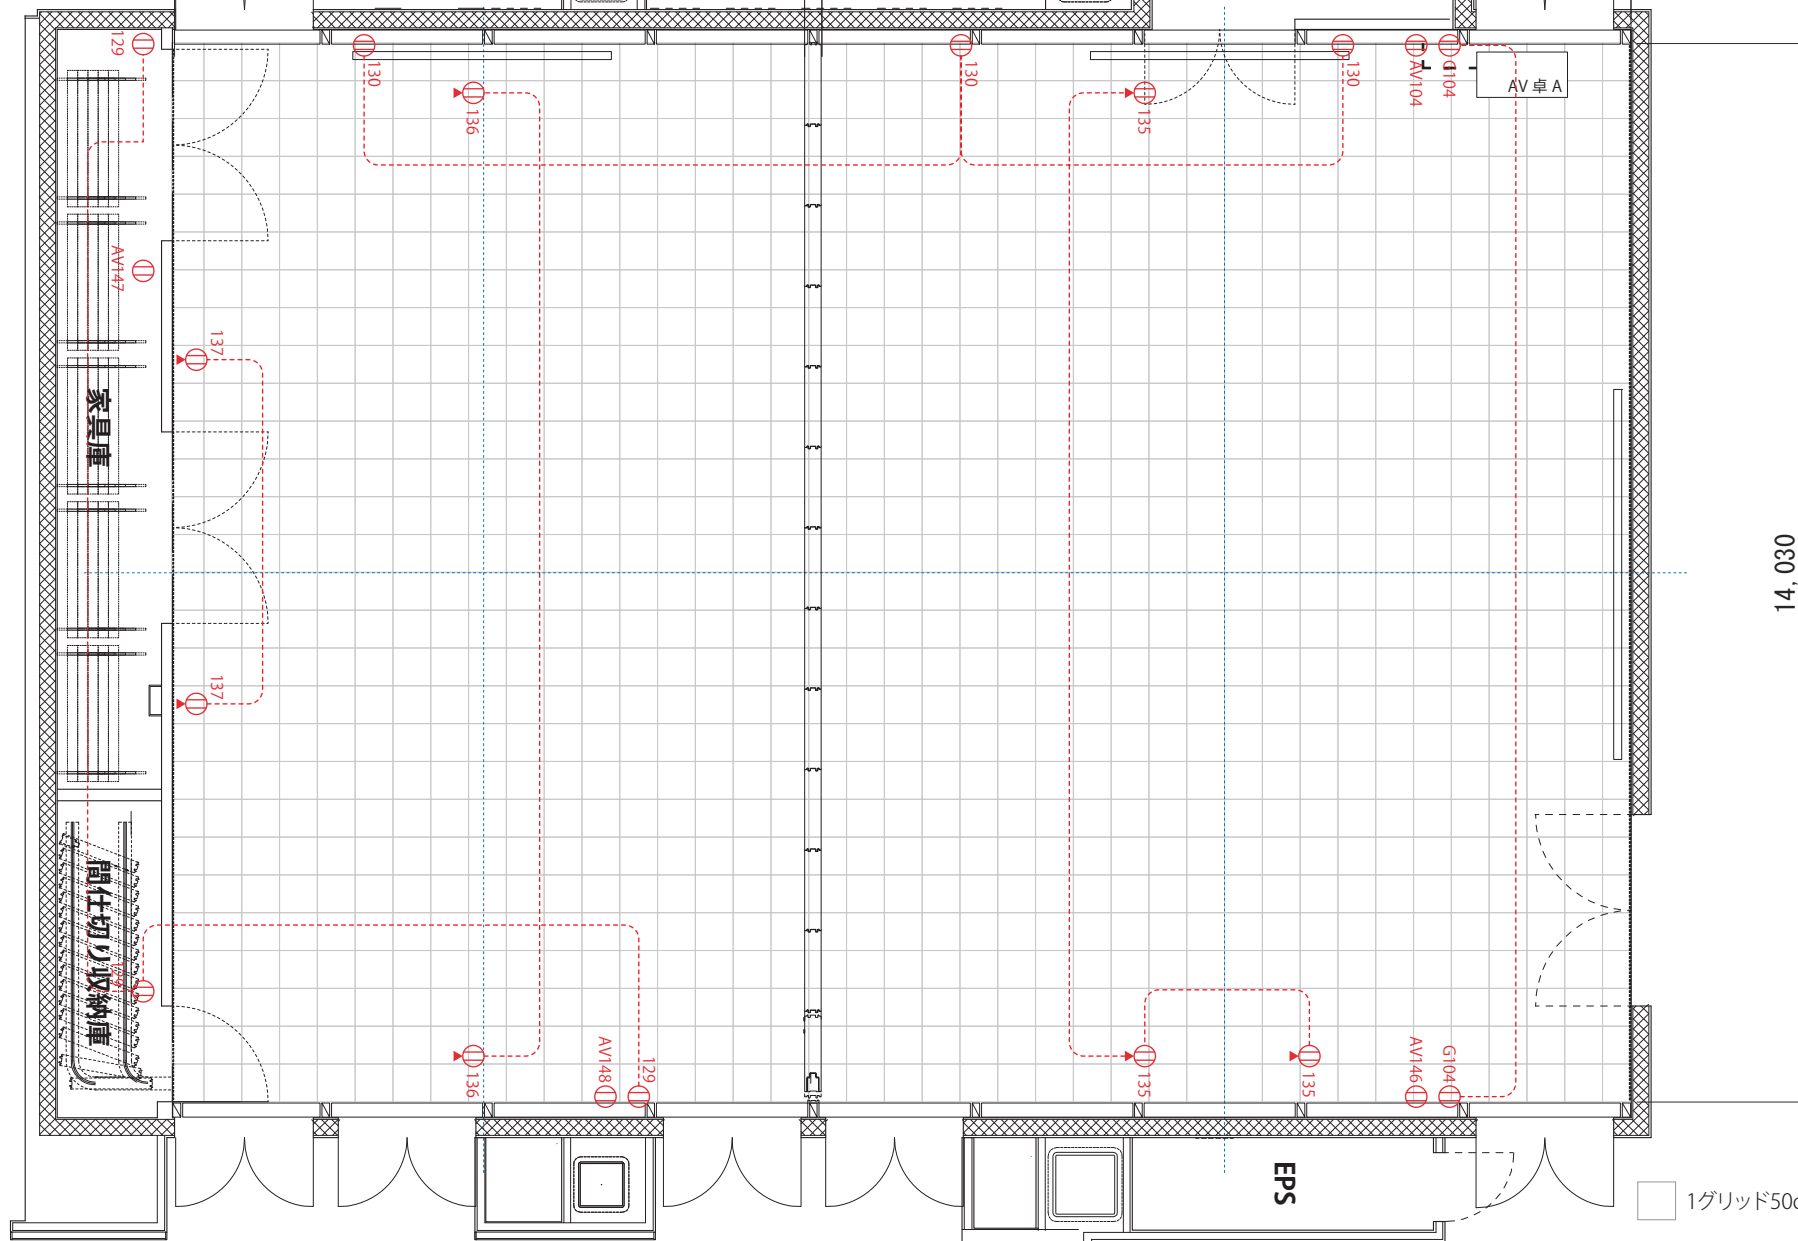

# 2F - 日報ホール\_全面(270m<sup>2</sup>)

S=1/100

19,280

8,340

230

10,710

日報ホール\_B(120m<sup>2</sup>)

日報ホール\_A(150m<sup>2</sup>)

AV収納庫

AV卓A

14,030

1グリッド50cm×50cm

1回路 15A (1.5kw) ※分配されている箇所がありますので配電注意してください。