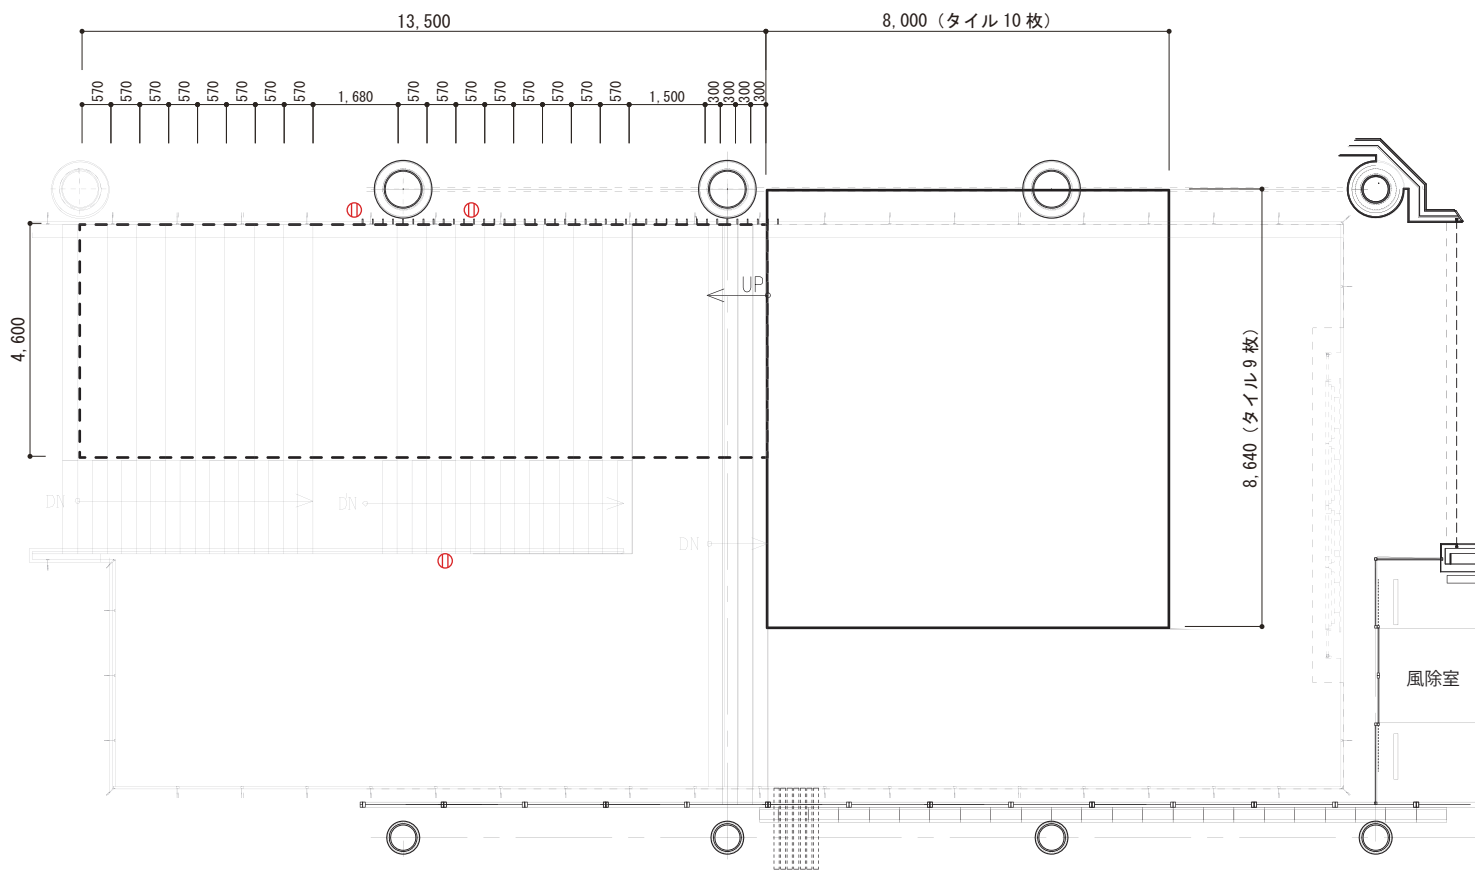

1F - みなと広場 (約69m²)

S=1/150

<木製大階段エリアもご利用いただけます。>

1回路 15A (1.5Kw)

※分配されている箇所がありますので配電注意してください。