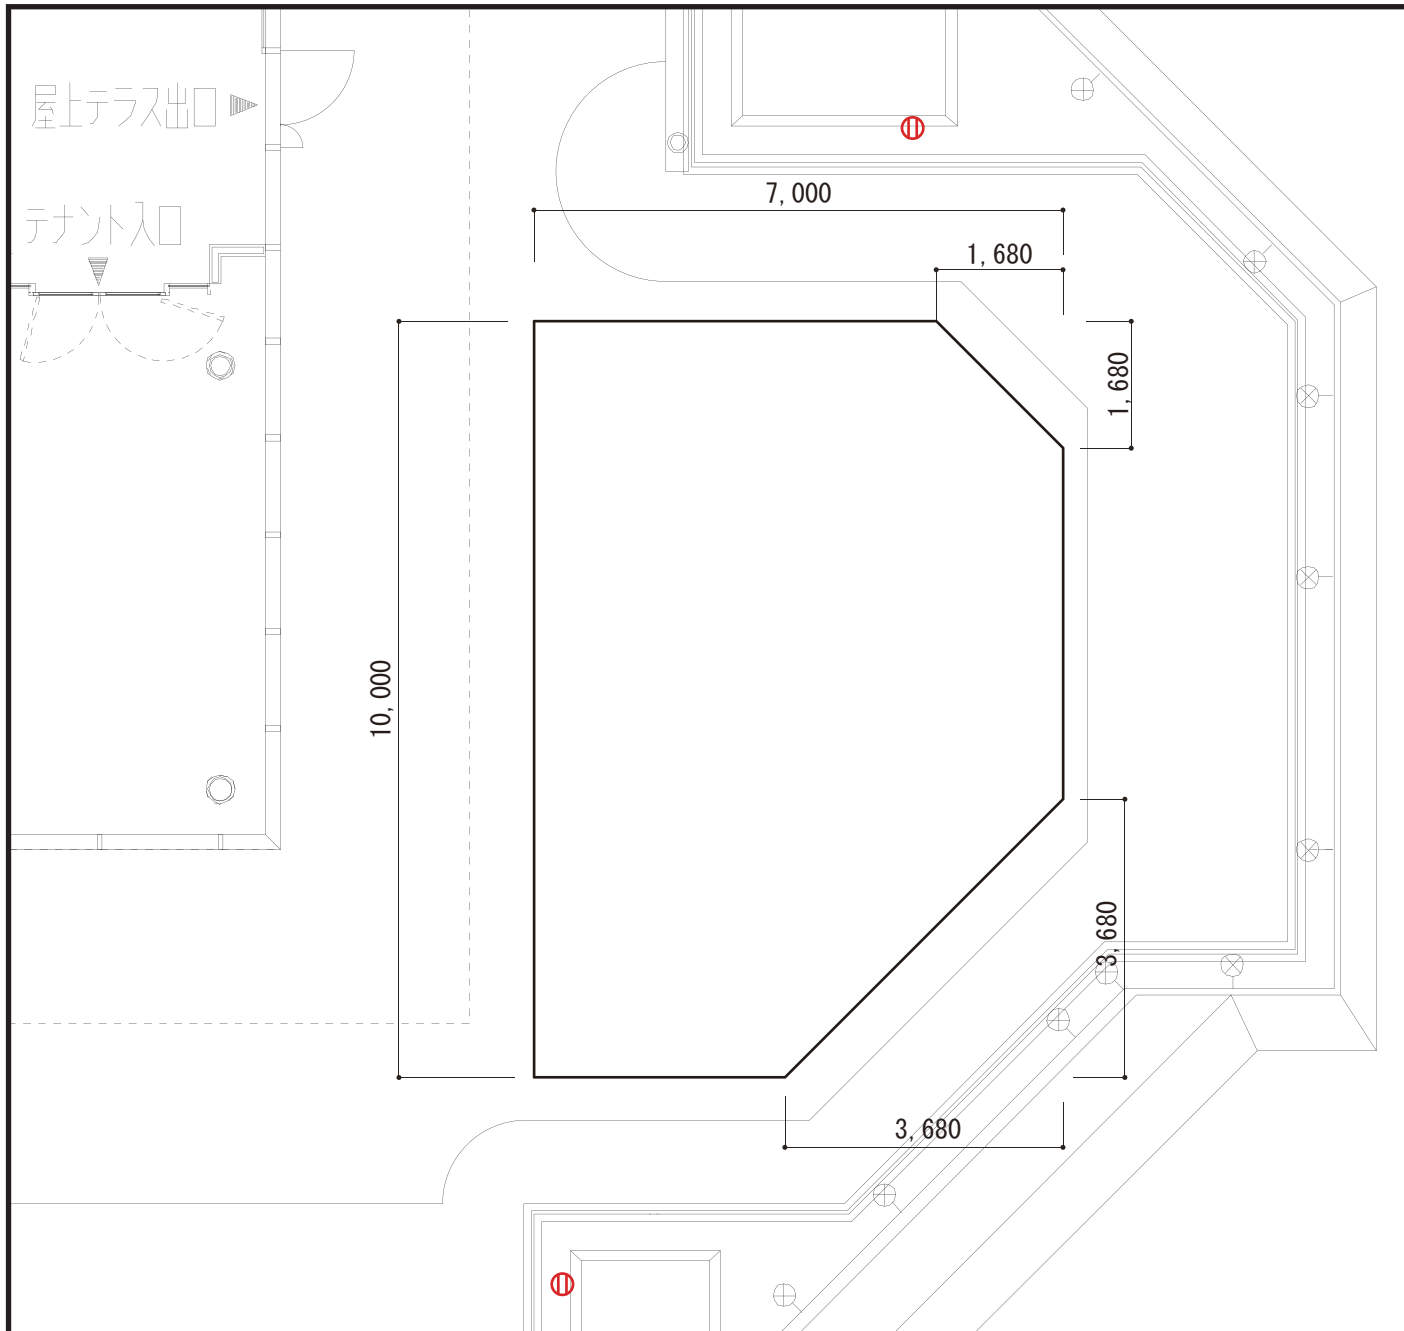

4F - みどりの広場 (62m²)

S=1/100

1回路 15A (1.5Kw)

※分配されている箇所がありますので
配電注意してください。