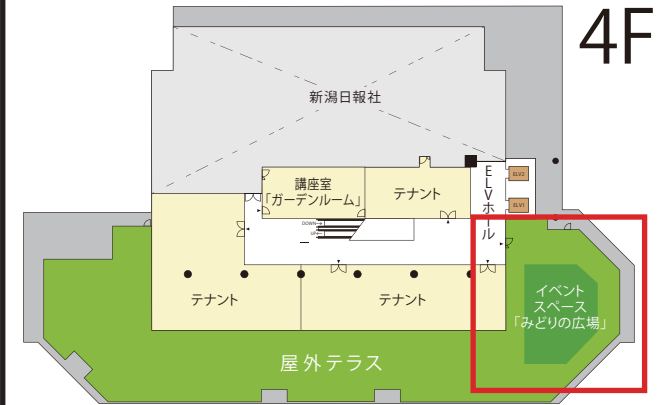

4F - みどりの広場 (62m²)

S=1/100

1回路 15A (1.5Kw)

※分配されている箇所がありますので
配電注意してください。