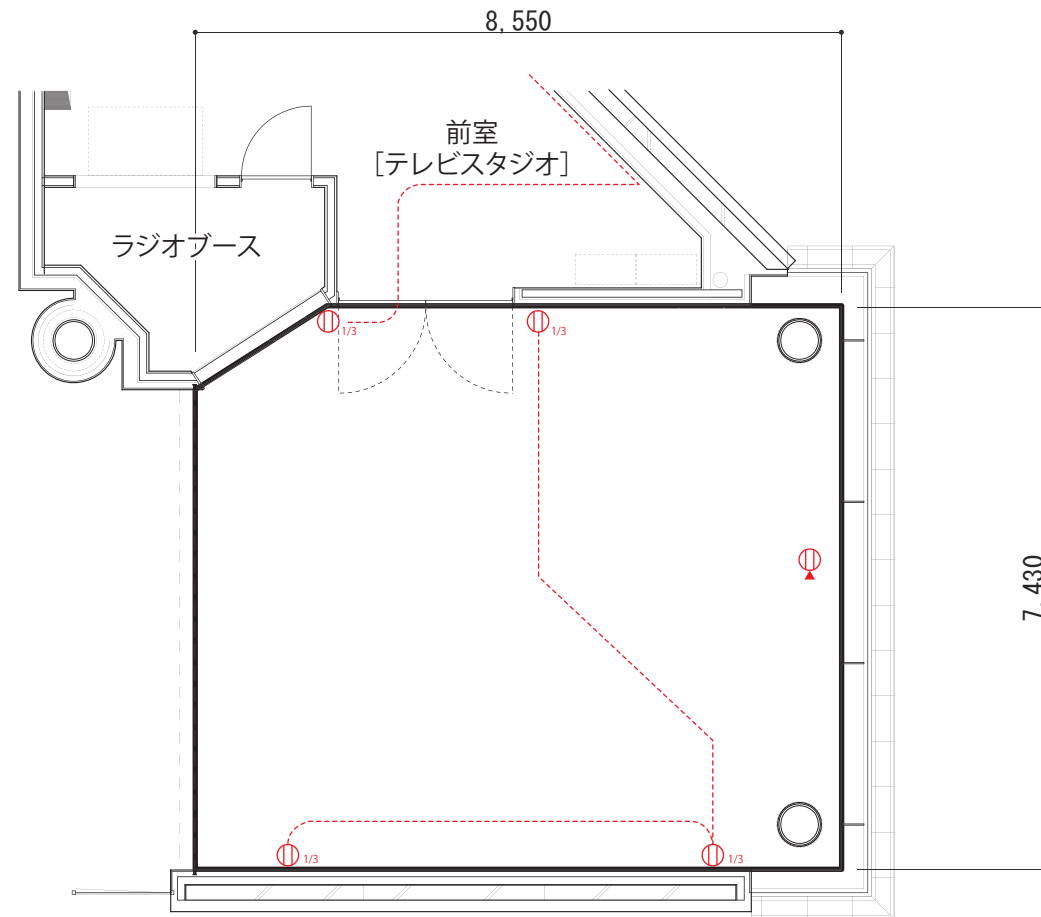

1F - メディアシップスタジオ (約63m²)

S=1/100

1回路 15A (1.5Kw)

※分配されている箇所がありますので配電注意してください。